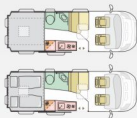

# REISEMOBILE

Kastenwagen

**Adria Twin SGX**

Länge: **6,40 m**  
 Personen: **2**

Alkoven

**Adria Coral 670 XL**

Länge: **7,39 m**  
 Personen: **5**

Teilintegriert